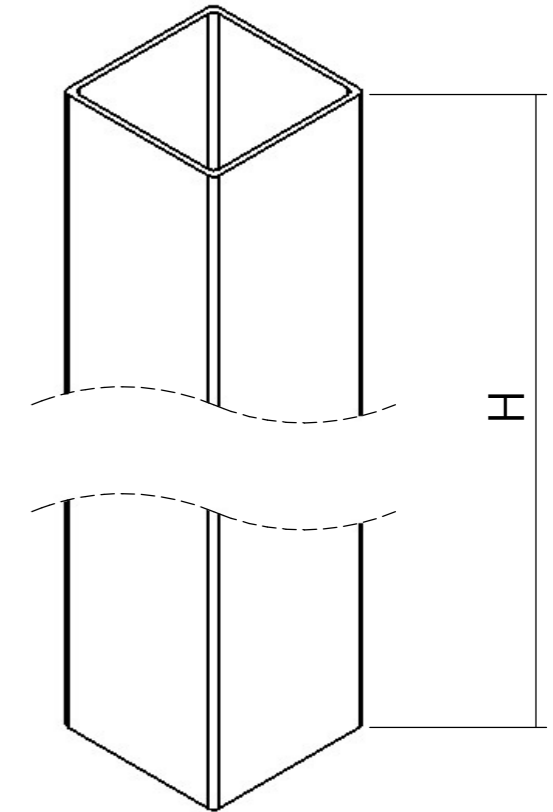

popnail fixation
bottom to top

	Naam	Handtekening	Datum	Materiaal:	Naam tekening:	
Getekend	Ing T. Doornhein		15-7-2020		GLW-Z50S/GLW-Z50I	
Gecontroleerd				Gewicht:	Tolerantie: Volgens GAVO AT01	A4
Goedgekeurd				SCALE:1:3	SHEET 1 OF 2	

Inhoud bij bestelling:

Lamellen:

Clipprofiel:

Clips zitten met popnagels aan het opnameprofiel vast

Optionele staander:

40*40 mm. (40*80 of 2x 40*40 bij delitatie/expansie voeg)

Bovenaanzicht

Houdt rekening met delitatie/expansievoeg van 5mm om uitzetting en inkrimping mogelijk te maken. Elke 3 meter.

	Naam	Handtekening	Datum	Materiaal:	Naam tekening:
Getekend	Ing. T. Doornhein		15-7-2020		GLW-Z50S/Z50I
Gecontroleerd				Gewicht:	Tolerantie: Volgens GAVO AT01
Goedgekeurd				SCALE:1:2	A4 SHEET 2 OF 2