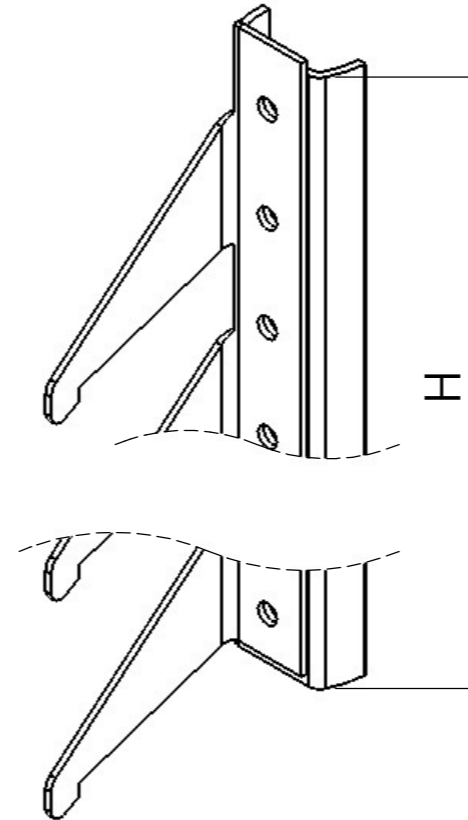

popnail fixation
bottom to top

	Naam	Handtekening	Datum	Materiaal:	Naam tekening:	
Getekend	Ing T. Doornhein		15-7-2020		GLW-Z50S/GLW-Z50I	
Gecontroleerd				Gewicht:	Tolerantie: Volgens GAVO AT01	A4
Goedgekeurd				SCALE:1:3	SHEET 1 OF 2	

Inhoud bij bestelling:

Lamellen:

Clipprofiel:

Clips zitten met popnagels aan het opnameprofiel vast

Optionele staander:

40*40 mm. (40*80 of 2x 40*40 bij delitatie/expansie voeg)

Bovenaanzicht

Houdt rekening met delitatie/expansievoeg van 5mm om uitzetting en inkrimping mogelijk te maken. Elke 3 meter.

	Naam	Handtekening	Datum	Materiaal:	Naam tekening:
Getekend	Ing. T. Doornhein		15-7-2020		GLW-Z50S/Z50I
Gecontroleerd				Gewicht:	Tolerantie: Volgens GAVO AT01
Goedgekeurd				SCALE:1:2	A4 SHEET 2 OF 2